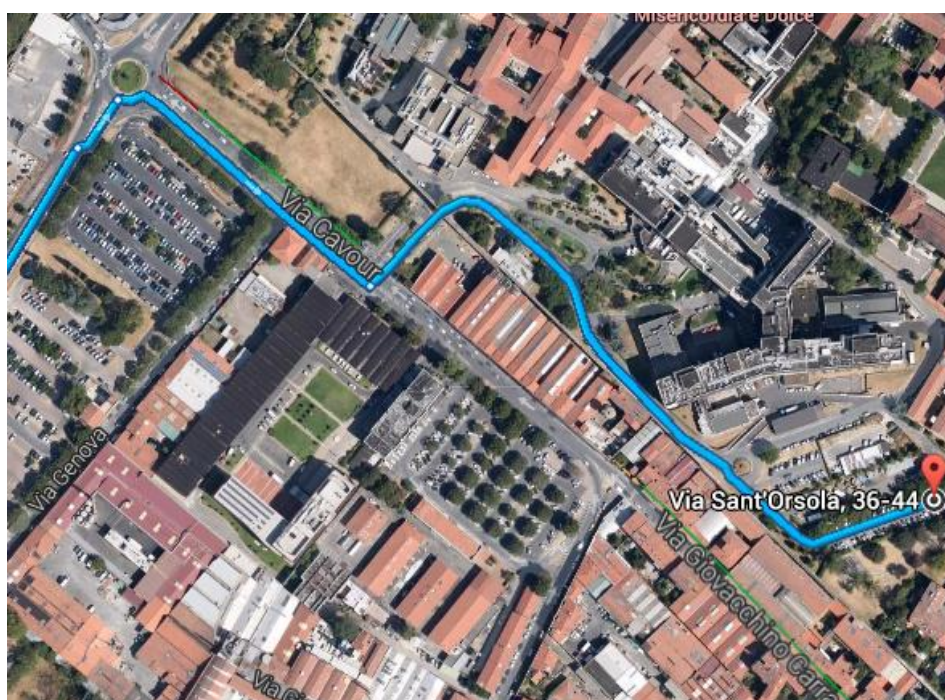

NUOVA SEDE PRATO BONSAI – COME RAGGIUNGERCI

1. INGRESSO POSTERIORE (CON PARCHEGGIO AUTO)

Dalla tangenziale provenendo da Pistoia prendere l'uscita prima del restringimento di carreggiata (quella del vecchio ospedale) ed uscire alla 3° uscita della rotonda (Via Nenni); oppure provenendo da Prato Est prendere l'uscita dopo il sovrappasso con restringimento di carreggiata (quella del vecchio ospedale) ed uscire alla 1° uscita della rotonda (Via Nenni).

Alla prima rotonda proseguire dritto (Via J.P. Monnet); alla rotonda successiva prendere la prima uscita (Via Cavour)

Al semaforo girare a sinistra entrando dentro il vecchio ospedale (dopo le 19 la sbarra è aperta e si può entrare liberamente), mantenersi sulla destra lungo le mura e subito dopo la rotondina si arriva al parcheggio

L'edificio cerchiato in rosso (sede AVIS) ospita il Club

2. INGRESSO ANTERIORE (SENZA PARCHEGGIO AUTO)

Da Porta Frascati entrare in Via Frascati e prendere la seconda strada a sinistra (Via Carbonaia). Proseguire lungo Via Carbonaia e prendere la terza strada a sinistra (Via Sant'Orsola); il Club si trova sulla destra dopo 50 metri (**ospitato nella sede AVIS**), all'interno del cancello immediatamente prima dei giardini.